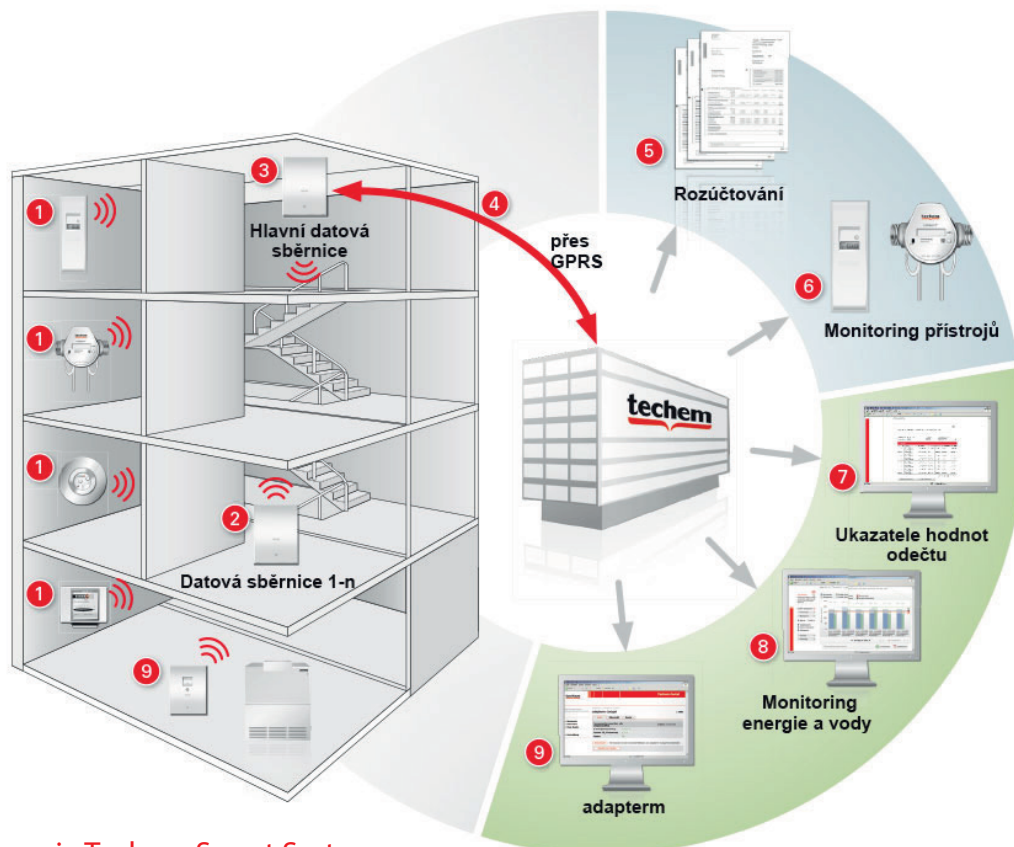

Techem vodoměry
Efektivní řešení pro úsporu vody

ZODPOVĚDNOST

za přesné a spolehlivé měření vody

techem

Rádiové vodoměry Techem: spolehlivý a vzájemně sladěný program

Voda je vzácností v mnoha oblastech světa: celosvětově se rezervy pitné vody neustále snižují, zatímco celková spotřeba stále stoupá. Pořídte si vodoměry Techem, které zajišťují přesné a spolehlivé měření spotřeby vody. Naše rychle a snadno instalovatelné vodoměry jsou tou správnou a bezpečnou cestou jak při projektování a instalaci, tak také při užívání v pozici nájemníka či vlastníka nemovitosti.

Ať už montáž vodoměru pod omítku, nad omítku nebo ventilová: vodoměry Techem s progresivním elektronickým systémem umožňují bezdrátový rádiový přenos dat, díky němuž odpadají nepříjemné termíny odečtu.

Jak funguje Techem Smart System

- 1 Měřicí přístroje odesílají hodnoty spotřeby prostřednictvím rádiového přenosu do datové sběrnice.
- 2 Datová sběrnice ukládá hodnoty spotřeby, které jsou přenášeny od měřících přístrojů, a posílá je do hlavní datové sběrnice.
- 3 Hlavní datová sběrnice ukládá do paměti hodnoty spotřeby a informace o stavu všech přístrojů.
- 4 Přenos dat přes GPRS do výpočetního centra Techem.
- 5 Včasné rozúčtování vašich nemovitostí.
- 6 Monitoring přístrojů: permanentní kontrola všech měřících přístrojů.
- 7 Ukazatele hodnot odečtů: vy i vaši nájemníci můžete kdykoliv zpětně online nahlížet do odečtených hodnot.
- 8 Techem Monitoring: analýza spotřeby energie a vody Vašich nemovitostí.
- 9 adapterm – unikátní systém úspory energie společnosti Techem.

Techem Smart System a služby s přidanou hodnotou

Techem Smart System je založen na osvědčené technologii rádiového systému Techem. Představuje inovaci v oblasti měření a rozúčtování nákladů a umožňuje 24hodinový přístup klientů na internetový portál. Zajišťuje systematický monitoring energií a vody a permanentní kontrolu měřících přístrojů. Samozřejmostí zůstává precizní a včasné rozúčtování.