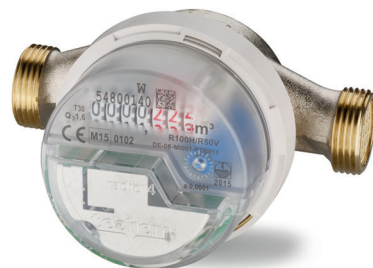

Techem vodoměry
Efektivní řešení pro úsporu vody

ZODPOVĚDNOST

za přesné a spolehlivé měření vody

techem

Rádiové vodoměry Techem: spolehlivý a vzájemně sladěný program

Voda je vzácností v mnoha oblastech světa: celosvětově se rezervy pitné vody neustále snižují, zatímco celková spotřeba stále stoupá. Pořídte si vodoměry Techem, které zajišťují přesné a spolehlivé měření spotřeby vody. Naše rychle a snadno instalovatelné vodoměry jsou tou správnou a bezpečnou cestou jak při projektování a instalaci, tak také při užívání v pozici nájemníka či vlastníka nemovitosti.

Ať už montáž vodoměru pod omítku, nad omítku nebo ventilová: vodoměry Techem s progresivním elektronickým systémem umožňují bezdrátový rádiový přenos dat, díky němuž odpadají nepříjemné termíny odečtu.

Jak funguje Techem Smart System

- 1 Měřicí přístroje odesílají hodnoty spotřeby prostřednictvím rádiového přenosu do datové sběrnice.
- 2 Datová sběrnice ukládá hodnoty spotřeby, které jsou přenášeny od měřících přístrojů, a posílá je do hlavní datové sběrnice.
- 3 Hlavní datová sběrnice ukládá do paměti hodnoty spotřeby a informace o stavu všech přístrojů.
- 4 Přenos dat přes GPRS do výpočetního centra Techem.
- 5 Včasné rozúčtování vašich nemovitostí.
- 6 Monitoring přístrojů: permanentní kontrola všech měřících přístrojů.
- 7 Ukazatele hodnot odečtů: vy i vaši nájemníci můžete kdykoliv zpětně online nahlížet do odečtených hodnot.
- 8 Techem Monitoring: analýza spotřeby energie a vody Vašich nemovitostí.
- 9 adapterm – unikátní systém úspory energie společnosti Techem.