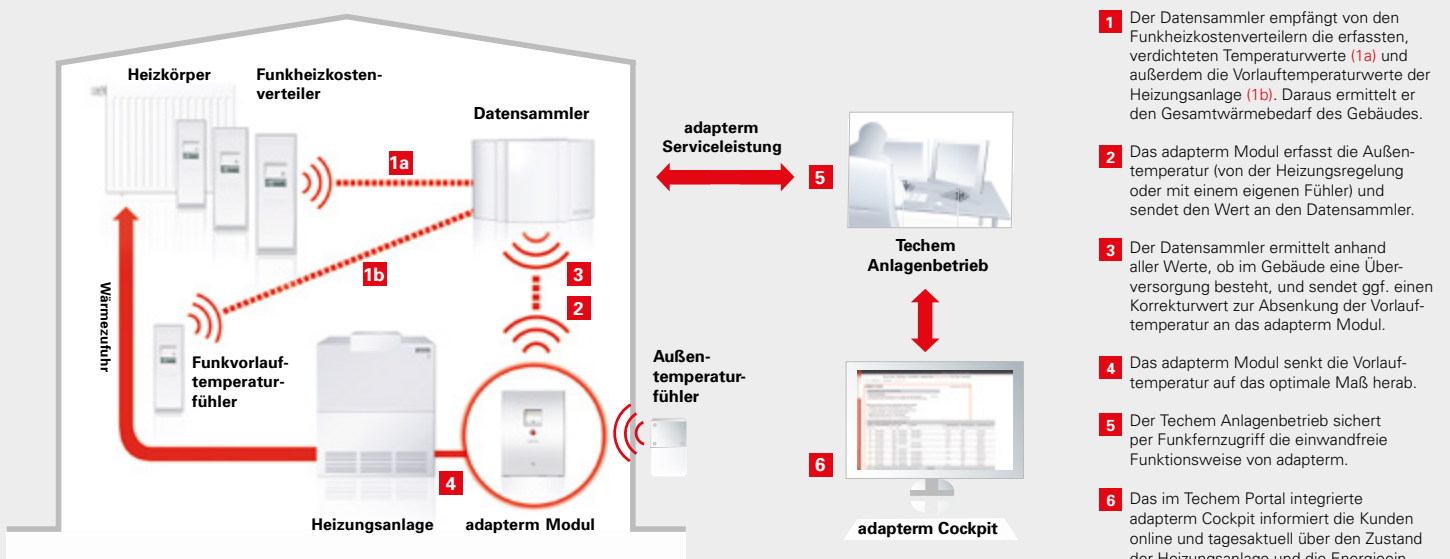

# Effiziente Heizungssteuerung? Macht adapterm für Sie!

Wie viel Wärme wird in jedem Raum benötigt? Moderne Techem Funkheizkostenverteiler erheben automatisch die Daten, die das adapterm Modul für eine effiziente Heizungssteuerung benötigt.

Es ist dabei direkt mit der Heizungsanlage verbunden. Unabhängig davon, ob Sie mit Öl, Gas oder Fernwärme heizen – adapterm passt die Wärmeleistung kontinuierlich an den tatsächlichen Bedarf im Gebäude an. Das Resultat: Es wird Energie gespart, ohne dass die Bewohner auf den gewohnten Komfort verzichten müssen.