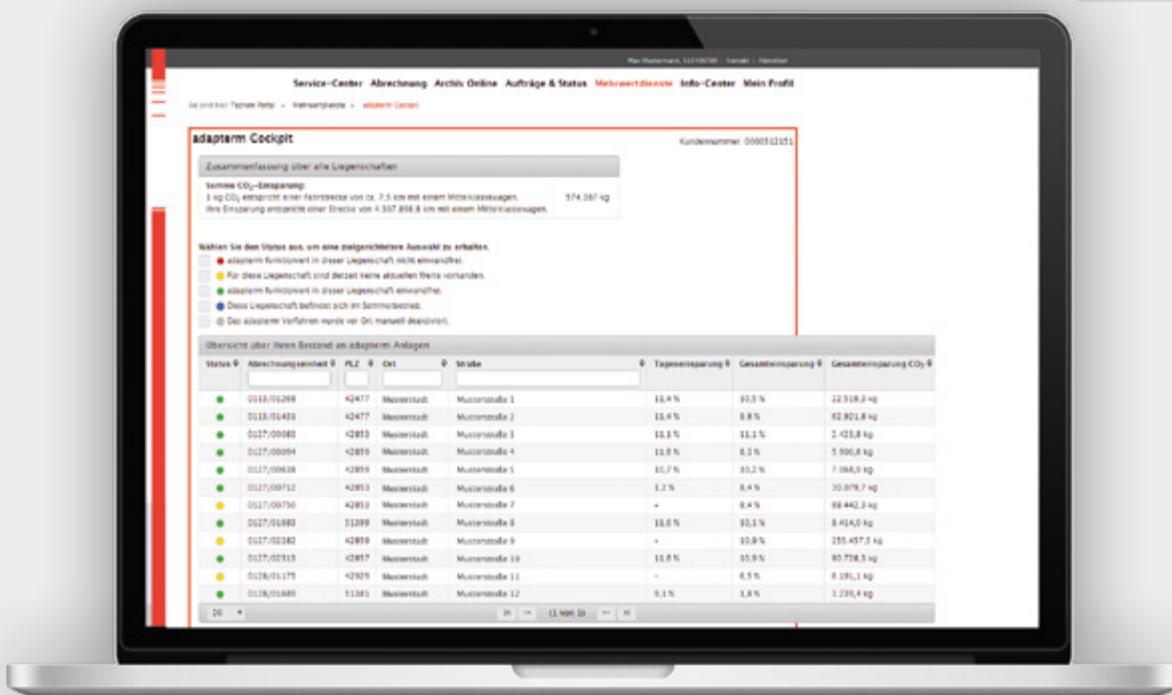

Das adapterm Cockpit: die Einsparungen schnell im Blick.

Mit dem adapterm Cockpit können Sie sich jederzeit über den Zustand Ihrer Heizungsanlage sowie die erreichte Energieeinsparung und CO₂-Vermeidung informieren. Einfach, übersichtlich und ganz bequem online.

Immer auf dem Laufenden.

Das adapterm Cockpit informiert Sie tagesaktuell über die Funktion Ihrer Heizungsanlage und die Wirksamkeit des adapterm Moduls. Sie erhalten einen Überblick über die Vorlauftemperatur und Absenkung sowie die erzielte Einsparung an Heizenergie und den vermiedenen CO₂-Ausstoß. Zudem wird Ihre Energieeinsparung laufend protokolliert. Bei Bedarf können Sie die Daten in Form eines grafisch aufbereiteten Berichts jederzeit online abrufen.

Als integrierter Bestandteil des adapterm Systems ist das adapterm Cockpit einfach und bequem über das Techem Kundenportal zu erreichen. Unser Portal finden Sie im Internet unter www.techem.de/portal

Die Energieeinsparung wird im adapterm Cockpit übersichtlich dargestellt.